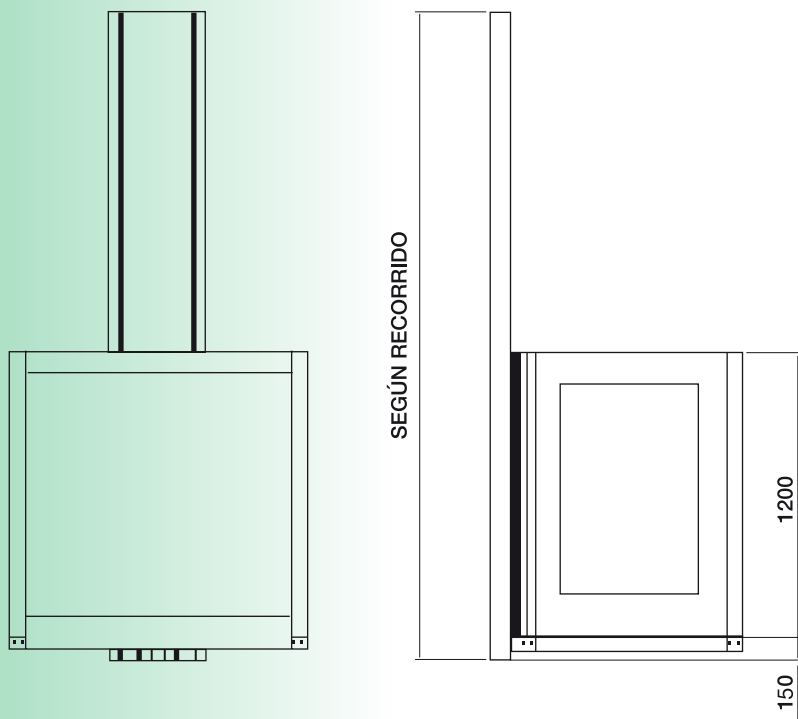

Consúltenos colores y acabados.

Guías y huídas		
Recorrido	Long. guías	Huída mín.
500	2275	1635
750	2275	1385
1000	2755	1615
1250	2755	1365
1500	2990	1350
1750	3340	1450
2000	3715	1575
2250	4090	1700
2500	4465	1825
2750	4840	1950
3000	5225	2085