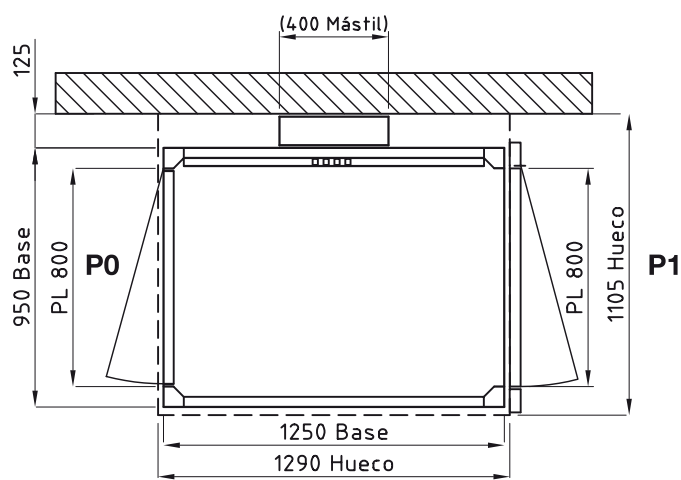

La familia de elevadores verticales de pequeño recorrido **Ares** está concebida y diseñada para salvar desniveles de una planta. Tenemos un modelo que es para un recorrido de hasta 1,80 metros, mientras que el plus alcanza una elevación de hasta los 3,00 metros. Su manejo es muy fácil e intuitivo pudiéndolo utilizar sin ninguna dificultad cualquier usuario aunque se desplace en silla de ruedas y no vaya acompañado.

Consúltenos colores y acabados.

Guías y huídas		
Recorrido	Long. guías	Huída mín.
500	2275	1635
750	2275	1385
1000	2755	1615
1250	2755	1365
1500	2990	1350
1750	3340	1450
2000	3715	1575
2250	4090	1700
2500	4465	1825
2750	4840	1950
3000	5225	2085