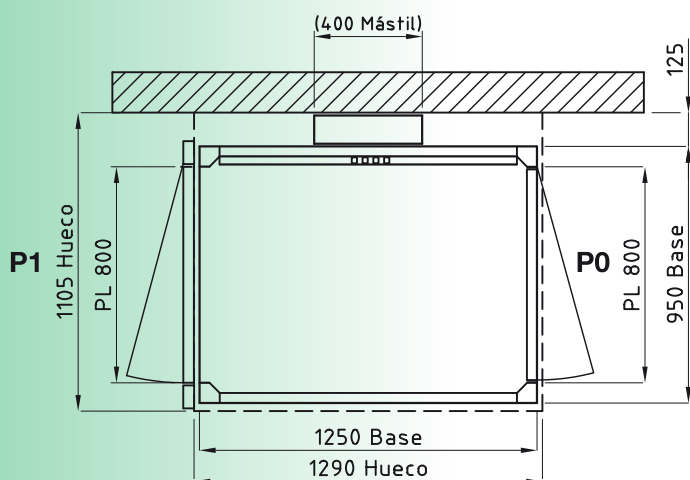

La familia de elevadores verticales de pequeño recorrido **Ares** está concebida y diseñada para salvar desniveles de una planta. Tenemos un modelo que es para un recorrido de hasta 1,80 metros, mientras que el plus alcanza una elevación de hasta los 3,00 metros. Su manejo es muy fácil e intuitivo pudiéndolo utilizar sin ninguna dificultad cualquier usuario aunque se desplace en silla de ruedas y no vaya acompañado.

Consúltenos colores y acabados.

Guías y huídas		
Recorrido	Long. guías	Huída mín.
500	2275	1635
750	2275	1385
1000	2755	1615
1250	2755	1365
1500	2990	1350
1750	3340	1450
2000	3715	1575
2250	4090	1700
2500	4465	1825
2750	4840	1950
3000	5225	2085