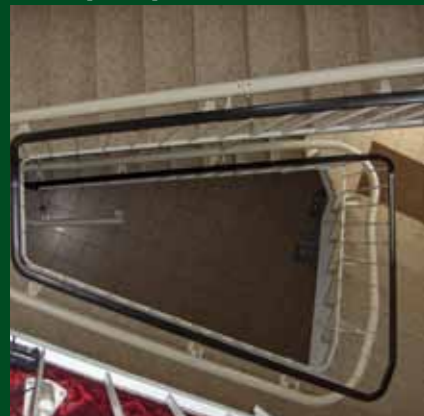

ELEVARIS

Soluciones de elevación

Silla curva
Salvaescalera

ISIS

Hacemos su vida más fácil

Silla curva
Salvaescalera
ISIS

Elevaris tiene una solución para cada escalera.

Todos los salvaescaleras curvos **ISIS** comparten las mismas características: son fáciles de manejar, silenciosos y tienen un diseño funcional con una sola guía tubular.

Múltiples pisos

Curva interior

Curva exterior

Joystick
Este joystick fácil de usar se puede montar tanto en el apoyabrazos izquierdo como derecho.

Cinturón de seguridad
Incluido de serie para su protección y seguridad.